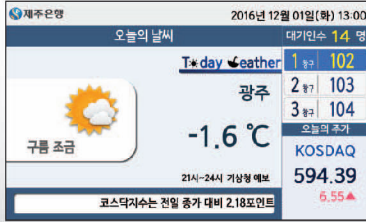

ITS 지능형 순번 대기 솔루션

창구별, 그룹별 업무 및 신속한 고객 분배, 고객 사전 인지(EMR, OCS연동 등), 통계 산출 등이 가능한 시스템으로 내방 고객 서비스 향상 및 업무 생산성 증대에 최적화된 차세대 순번 시스템입니다.

순번 통합정보 안내 솔루션

TV + 순번표시 + 홍보영상 + 자막 + 복합정보
(대형 스크린 콘텐츠 표출 솔루션)